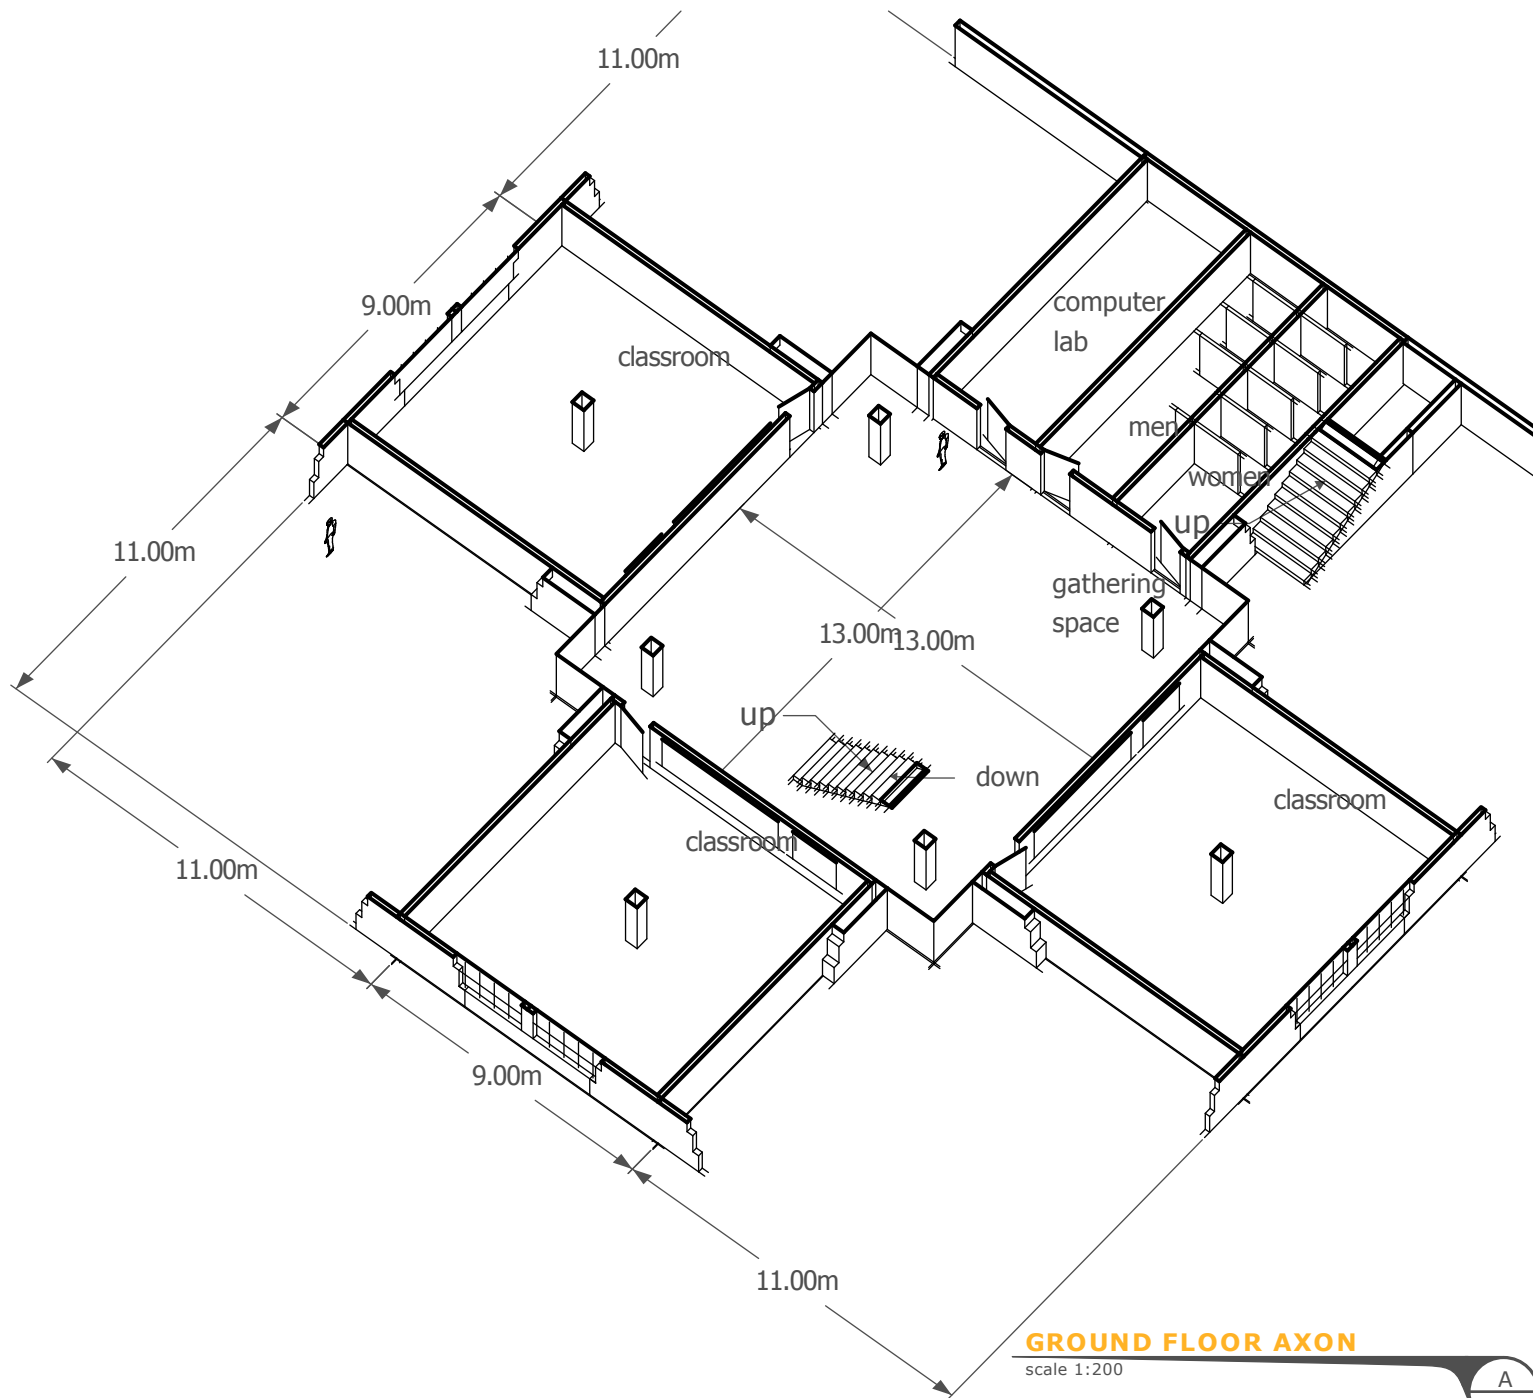

GROUND FLOOR AXON

scale 1:200

CLIENT
**INSTITUTO DIVERSIFICADO
JOLOM KONOB'**
(Computers for Guatemala)

ISSUE
2009.12.28
RE-ISSUE
00

PROYECTO#
0901
PROYECTO
**EDIFICIO
NUEVO**

DIBUJÓ POR
jF
DESCRIPCIÓN
AXONOMETRIC