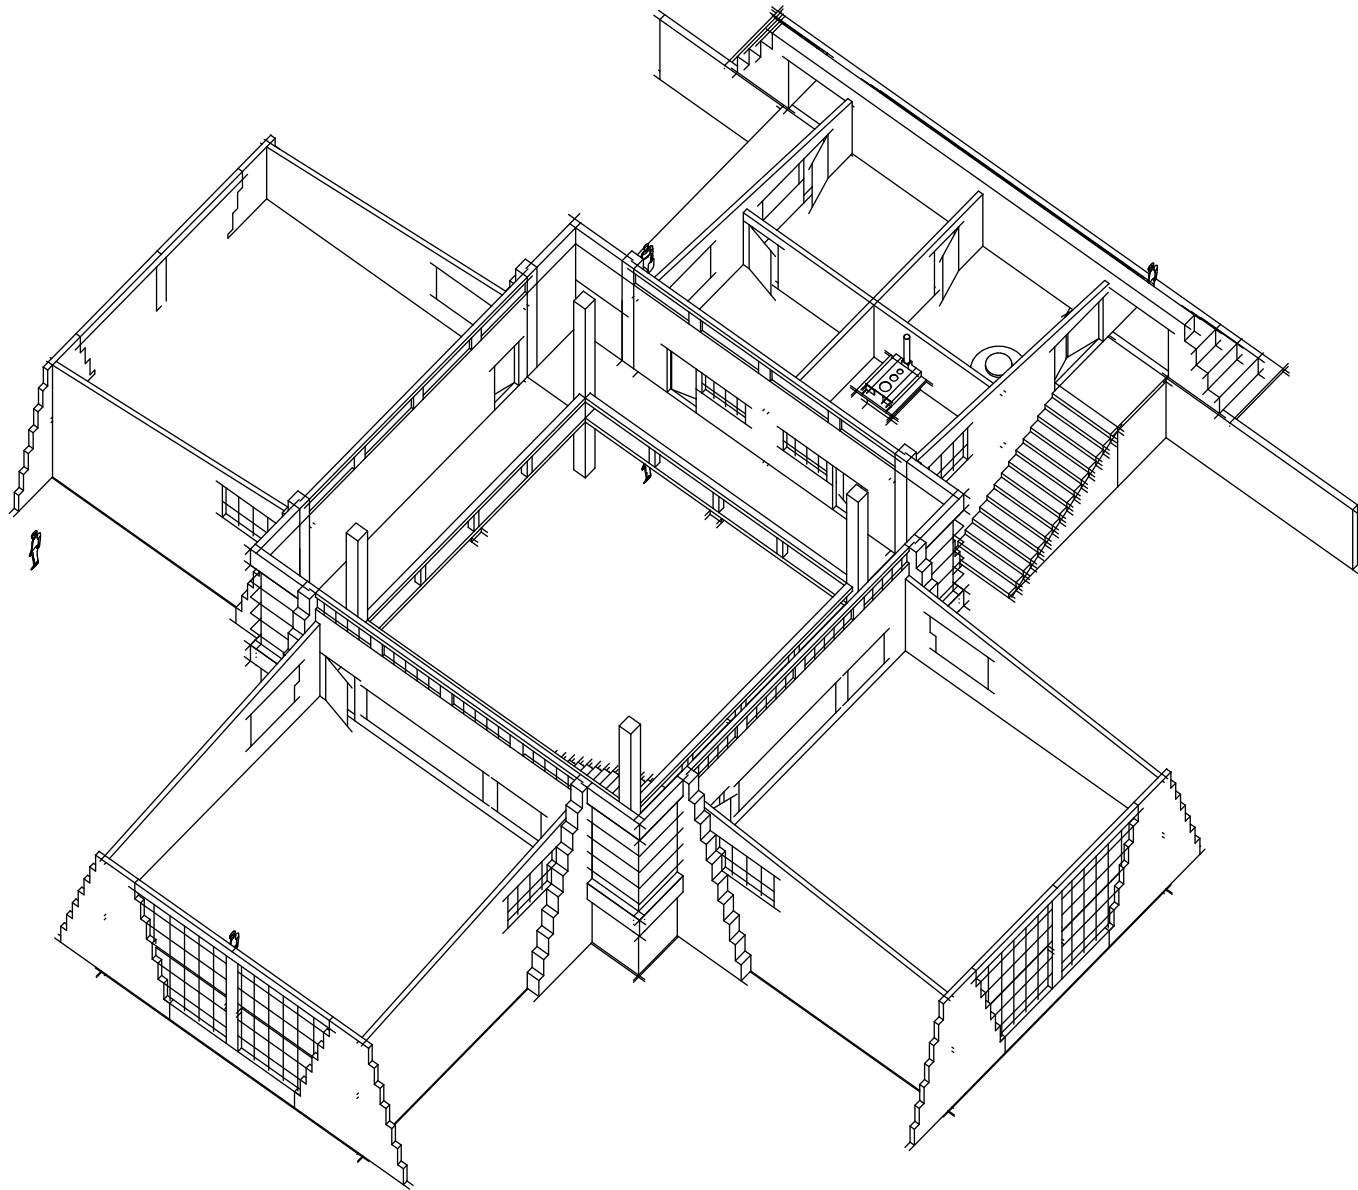

SECOND FLOOR AXON
scale 1:200

CLIENT
**INSTITUTO DIVERSIFICADO
JOLOM KONOB'**
(Computers for Guatemala)

ISSUE
2009.12.28
RE-ISSUE
00

PROYECTO #
0901
PROYECTO
**EDIFICIO
NUEVO**

DIBUJÓ POR
jF
DESCRIPCIÓN
AXONOMETRIC

A

**A
01**

42